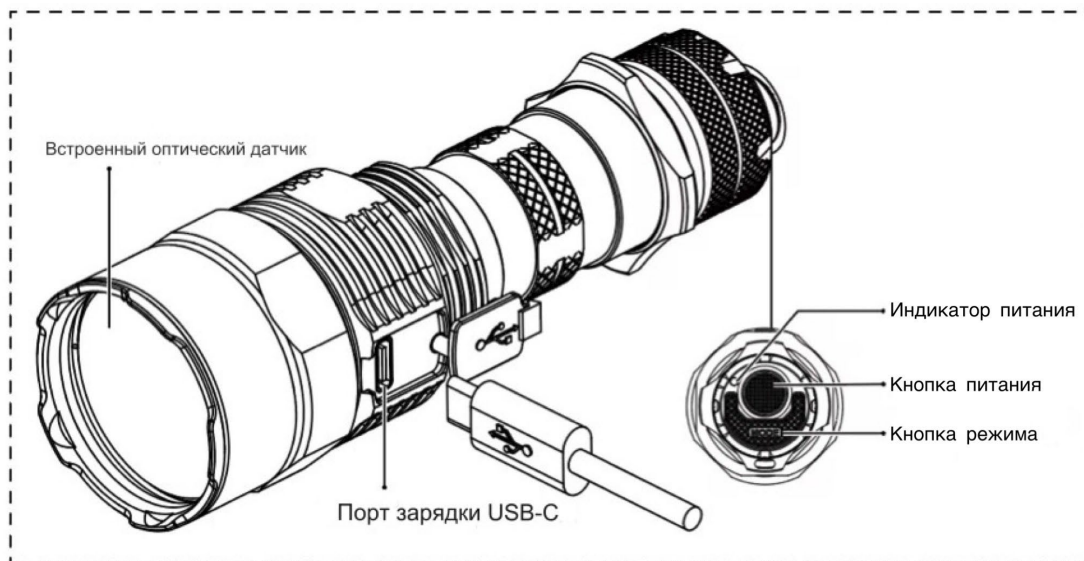

Быстрое тактическое освещение

- Когда фонарь выключен, наполовину нажмите и удерживайте кнопку режима (MODE), чтобы быстро перейти в режим «ПОИСК». Отпустите кнопку, чтобы выйти из этого режима.
- Когда фонарь выключен, полностью нажмите и удерживайте кнопку режима MODE, чтобы быстро перейти в режим LUMIN SHIELD™. Отпустите кнопку, чтобы выйти из этого режима.

Включение / Выключение

- Включение: когда фонарь выключен, зажмите кнопку питания до конца, пока не услышите щелчок, что будет означать активацию фонаря.
- Выключение: когда фонарь активирован, зажмите кнопку питания до конца, пока не услышите щелчок, что будет означать выключение фонаря.

Уровни яркости

Когда фонарь активирован, наполовину нажимайте на кнопку питания, чтобы по очереди переключаться между следующими уровнями яркости: «СВЕРХНИЗКИЙ – НИЗКИЙ – СРЕДНИЙ – ВЫСОКИЙ». Фонарь обладает функцией запоминия: при повторном включении он сразу активируется на том уровне яркости, который был установлен в последний раз.

Быстрый доступ к режиму «ПОИСК»

Когда фонарь включен / выключен, наполовину зажмите и удерживайте кнопку режима (MODE), чтобы быстро активировать фонарь в режиме «ПОИСК». Отпустите кнопку, чтобы фонарь вернулся в прежнее состояние.

Быстрый доступ к режиму LUMIN SHIELD™

Когда фонарь включен / выключен, полностью зажмите и удерживайте кнопку режима (MODE), чтобы быстро активировать фонарь в режиме LUMIN SHIELD™. Отпустите кнопку, чтобы фонарь вернулся в прежнее состояние.