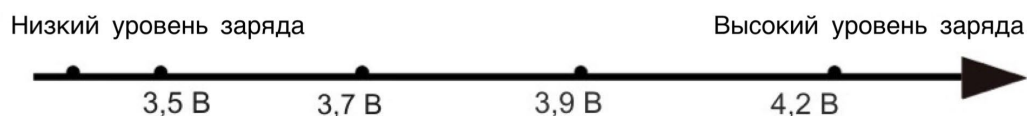

Блокировка / Разблокировка

У ТМ9К Pro есть два режима блокировки : режим частичной блокировки и режим полной блокировки.

Режим частичной блокировки:

- Когда фонарь активирован, наполовину / полностью зажмите и удерживайте кнопку питания, пока фонарь однократно не мигнет, что будет означать переход в режим частичной блокировки.
- В режиме частичной блокировки кнопка питания станет недоступна для активации фонаря. Частичное / полное зажатие кнопки питания активирует индикатор питания; отпустите кнопку питания, чтобы его выключить.
- В режиме частичной блокировки наполовину зажмите и удерживайте кнопку режима (MODE), чтобы активировать фонарь в режиме (ПОИСК); зажмите до конца и удерживайте кнопку режима (MODE), чтобы активировать фонарь в режиме LUMIN SHIELD™.

Режим полной блокировки (настроен по умолчанию):

- Когда фонарь активирован, наполовину / полностью зажмите и удерживайте кнопку питания, пока фонарь не мигнет 3 раза, что будет означать переход в режим полной блокировки. После активации режима полной блокировки индикатор питания начнет мигать, сообщая таким образом текущий уровень напряжения аккумулятора ($\pm 0,1$ В). Например, если напряжение аккумулятора составляет 4,2 В, индикатор питания мигнет 4 раза, после чего последует 1,5-секундная пауза и еще 2 мигания. Уровень напряжения также определяет оставшийся уровень заряда аккумулятора.